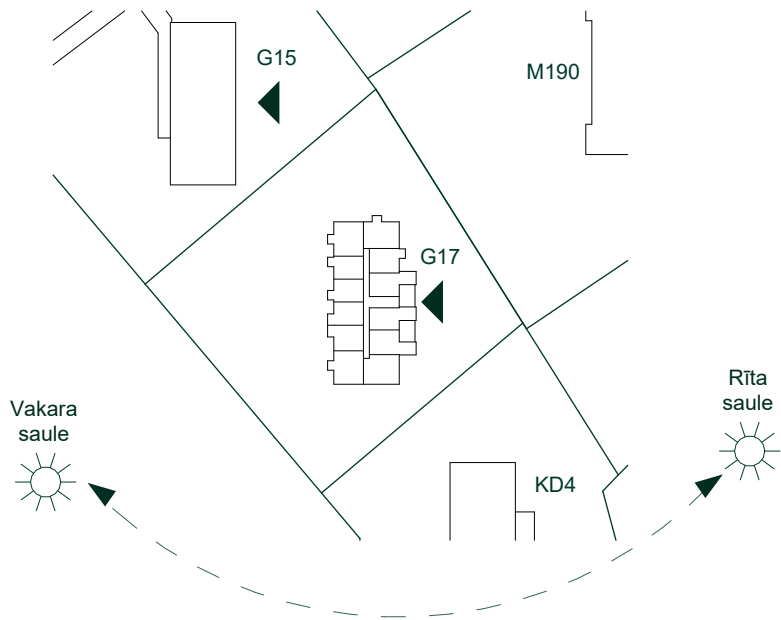

Dzīvoklis	Platība
1	
Ārtelpu platība	15.6 m ²
Dzīvojamā platība	34.7 m ²
	50.3 m ²
2	
Ārtelpu platība	15.6 m ²
Dzīvojamā platība	42.5 m ²
	58.1 m ²
3	
Ārtelpu platība	3.6 m ²
Dzīvojamā platība	61.9 m ²
	65.5 m ²
4	
Ārtelpu platība	3.6 m ²
Dzīvojamā platība	57.6 m ²
	61.2 m ²