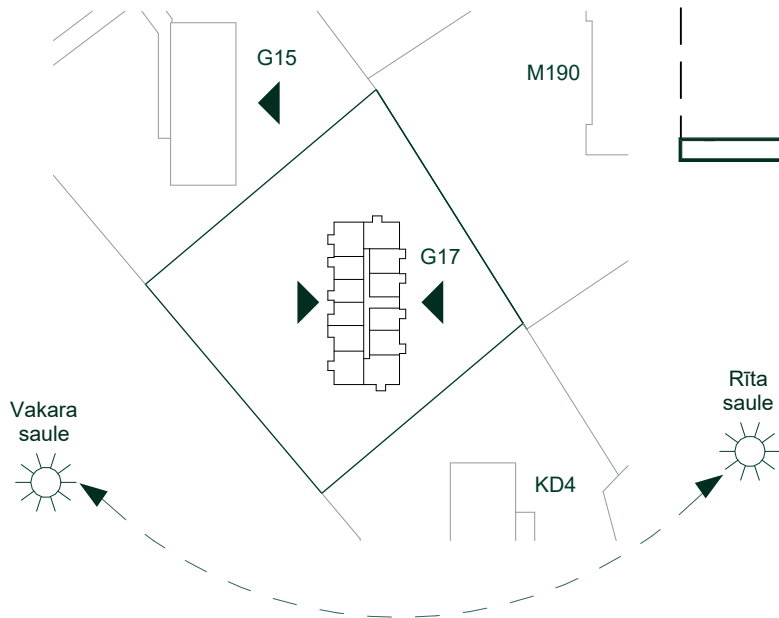

DZĪVOJAMĀ MĀJĀ RĪGĀ, KRĀSTA KVARTĀLS, GRĒDU IELA 17 Stāvs: 1

Bonava Latvija SIA
Reģ. Nr - 40003941615
Būv.reģ.nr. - 11657
Brīvības gatve 275,
Rīga, Latvija, LV-1006
info@bonava.lv, +371 67567841