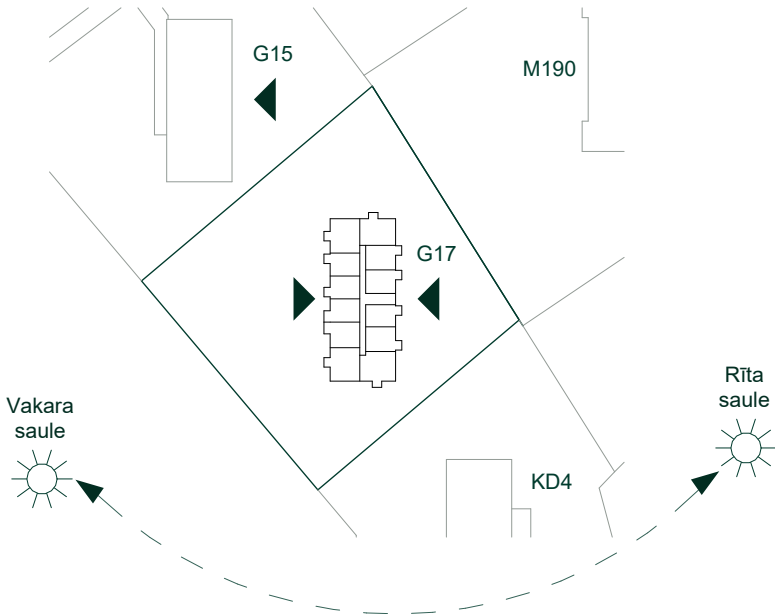

DZĪVOJAMĀ MĀJA RĪGĀ, KRASTA KVARTĀLS, GRĒDU IELA 17 Stāvs: 8

Dzīvoklis	Platība
73	
Ārtelpu platība	3.6 m²
Dzīvojamā platība	34.7 m²
	38.3 m²
74	
Ārtelpu platība	3.6 m²
Dzīvojamā platība	42.5 m²
	46.1 m²
75	
Ārtelpu platība	3.6 m²
Dzīvojamā platība	61.9 m²
	65.5 m²
76	
Ārtelpu platība	3.6 m²
Dzīvojamā platība	57.6 m²
	61.2 m²

Dzīvoklis	Platība
77	
Ārtelpu platība	4.6 m²
Dzīvojamā platība	44.7 m²
	49.3 m²
78	
Ārtelpu platība	4.5 m²
Dzīvojamā platība	40.3 m²
	44.8 m²
79	
Ārtelpu platība	3.6 m²
Dzīvojamā platība	39.4 m²
	43.0 m²
80	
Ārtelpu platība	3.6 m²
Dzīvojamā platība	40.1 m²
	43.7 m²

Dzīvoklis	Platība
81	
Ārtelpu platība	3.6 m²
Dzīvojamā platība	57.0 m²
	60.6 m²
82	
Ārtelpu platība	3.6 m²
Dzīvojamā platība	55.2 m²
	58.8 m²

Dzīvoklis	Platība
83	
Ārtelpu platība	3.6 m²
Dzīvojamā platība	43.0 m²
	46.6 m²
84	
Ārtelpu platība	3.6 m²
Dzīvojamā platība	40.0 m²
	43.6 m²

Bonava Latvija SIA
Reģ. Nr - 40003941615
Būv.reģ.nr. - 11657
Brīvības gatve 275,
Rīga, Latvija, LV-1006
info@bonava.lv, +371 67567841