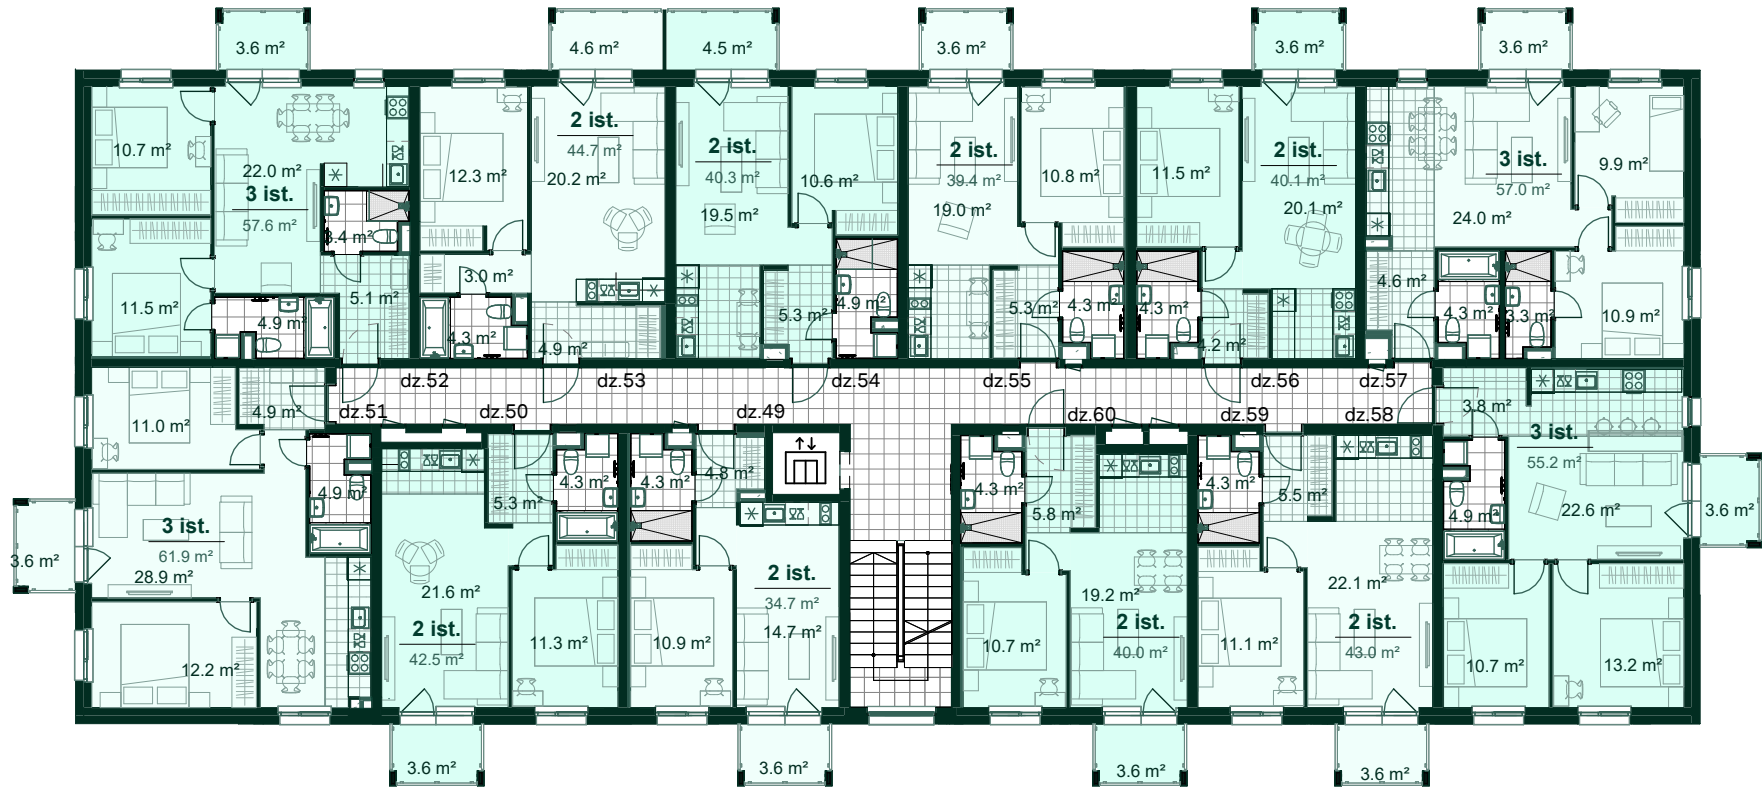

DZĪVOJAMĀ MĀJA RĪGĀ, KRASTA KVARTĀLS, GRĒDU IELA 17 Stāvs: 6

Dzīvoklis	Platība
49	
Ārtelpu platība	3.6 m²
Dzīvojamā platība	34.7 m²
	38.3 m²
50	
Ārtelpu platība	3.6 m²
Dzīvojamā platība	42.5 m²
	46.1 m²
51	
Ārtelpu platība	3.6 m²
Dzīvojamā platība	61.9 m²
	65.5 m²
52	
Ārtelpu platība	3.6 m²
Dzīvojamā platība	57.6 m²
	61.2 m²

Dzīvoklis	Platība
53	
Ārtelpu platība	4.6 m²
Dzīvojamā platība	44.7 m²
	49.3 m²
54	
Ārtelpu platība	4.5 m²
Dzīvojamā platība	40.3 m²
	44.8 m²
55	
Ārtelpu platība	3.6 m²
Dzīvojamā platība	39.4 m²
	43.0 m²
56	
Ārtelpu platība	3.6 m²
Dzīvojamā platība	40.1 m²
	43.7 m²

Dzīvoklis	Platība
57	
Ārtelpu platība	3.6 m²
Dzīvojamā platība	57.0 m²
	60.6 m²
58	
Ārtelpu platība	3.6 m²
Dzīvojamā platība	55.2 m²
	58.8 m²

Dzīvoklis	Platība
59	
Ārtelpu platība	3.6 m²
Dzīvojamā platība	43.0 m²
	46.6 m²
60	
Ārtelpu platība	3.6 m²
Dzīvojamā platība	40.0 m²
	43.6 m²

Bonava Latvija SIA
Reģ. Nr - 40003941615
Būv.reģ.nr. - 11657
Brīvības gatve 275,
Rīga, Latvija, LV-1006
info@bonava.lv, +371 67567841