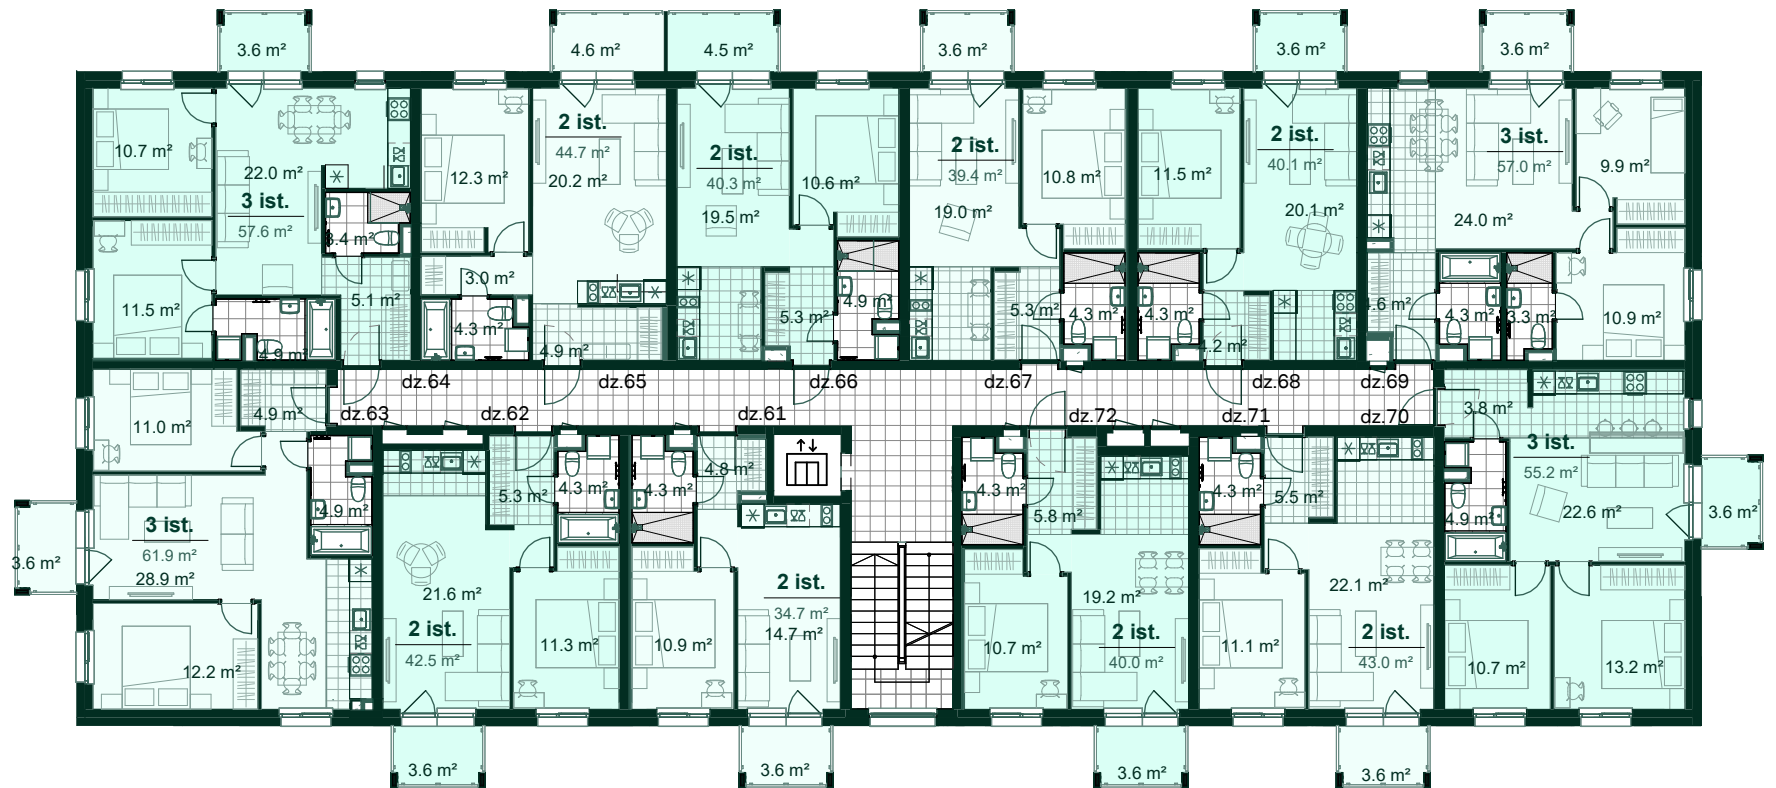

DZĪVOJAMĀ MĀJA RĪGĀ, KRASTA KVARTĀLS, GRĒDU IELA 17 Stāvs: 7

Dzīvoklis	Platība
61	
Ārtelpu platība	3.6 m²
Dzīvojamā platība	34.7 m²
	38.3 m²
62	
Ārtelpu platība	3.6 m²
Dzīvojamā platība	42.5 m²
	46.1 m²
63	
Ārtelpu platība	3.6 m²
Dzīvojamā platība	61.9 m²
	65.5 m²
64	
Ārtelpu platība	3.6 m²
Dzīvojamā platība	57.6 m²

Dzīvoklis	Platība
65	61.2 m²
Ārtelpu platība	4.6 m²
Dzīvojamā platība	44.7 m²
	49.3 m²
66	
Ārtelpu platība	4.5 m²
Dzīvojamā platība	40.3 m²
	44.8 m²
67	
Ārtelpu platība	3.6 m²
Dzīvojamā platība	39.4 m²
	43.0 m²
68	
Ārtelpu platība	3.6 m²
Dzīvojamā platība	40.1 m²

Dzīvoklis	Platība
69	43.7 m²
Ārtelpu platība	3.6 m²
Dzīvojamā platība	57.0 m²
	60.6 m²
70	
Ārtelpu platība	3.6 m²
Dzīvojamā platība	55.2 m²

Dzīvoklis	Platība
71	58.8 m²
Ārtelpu platība	3.6 m²
Dzīvojamā platība	43.0 m²
	46.6 m²
72	
Ārtelpu platība	3.6 m²
Dzīvojamā platība	40.0 m²
	43.6 m²

Bonava Latvija SIA
Reģ. Nr - 40003941615
Būv.reģ.nr. - 11657
Brīvības gatve 275,
Rīga, Latvija, LV-1006
info@bonava.lv, +371 67567841