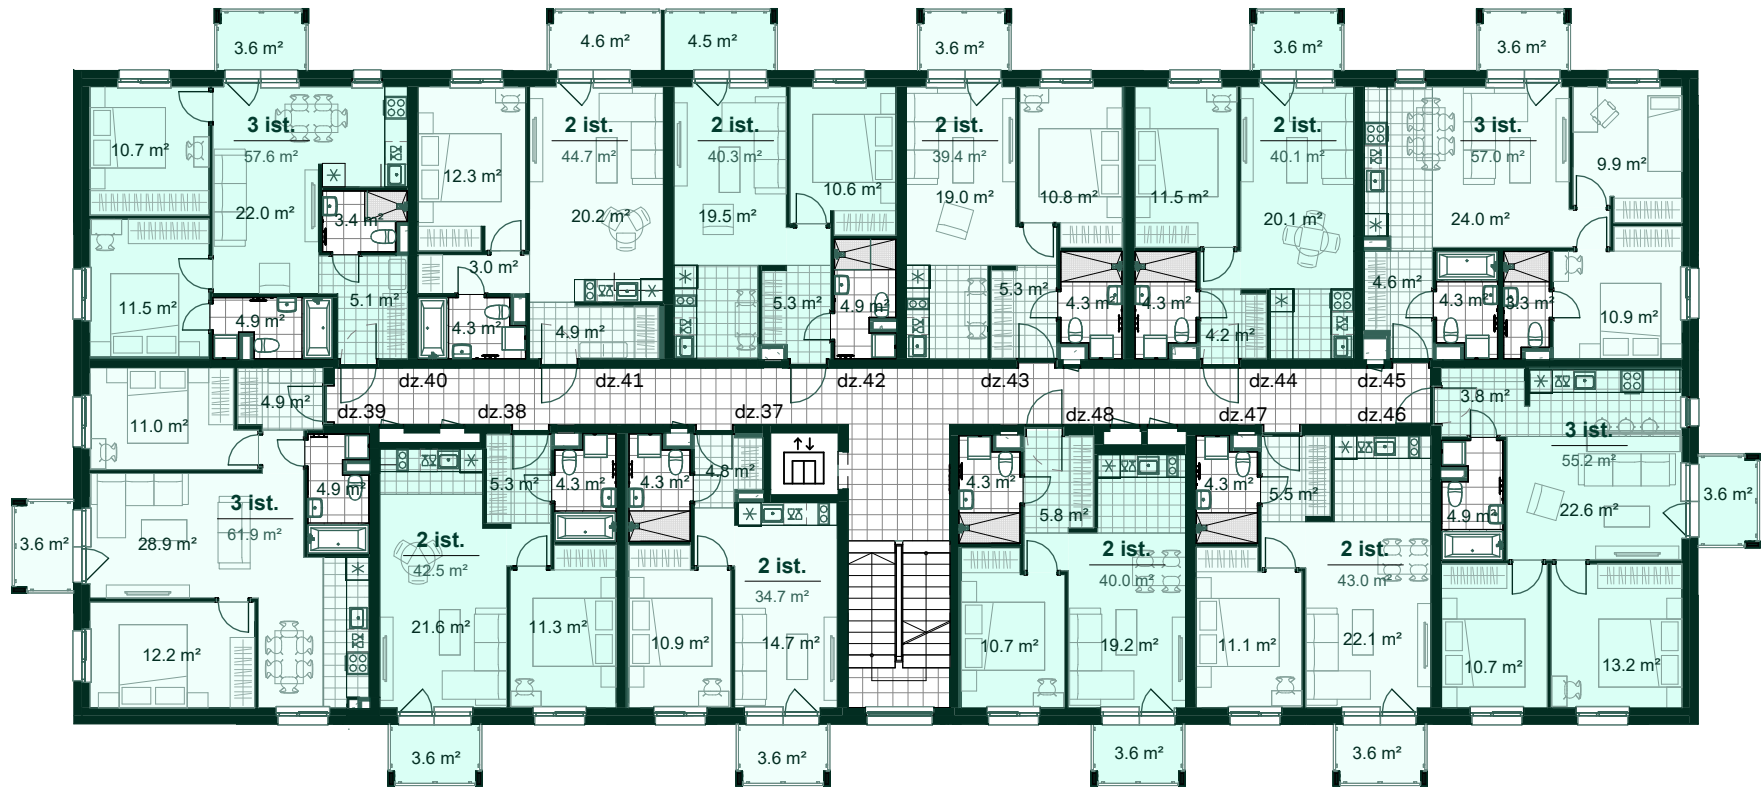

DZĪVOJAMĀ MĀJA RĪGĀ, KRASTA KVARTĀLS, GRĒDU IELA 17 Stāvs: 5

Dzīvoklis	Platība
37	
Ārtelpu platība	3.6 m²
Dzīvojamā platība	34.7 m²
	38.3 m²
38	
Ārtelpu platība	3.6 m²
Dzīvojamā platība	42.5 m²
	46.1 m²
39	
Ārtelpu platība	3.6 m²
Dzīvojamā platība	61.9 m²
	65.5 m²
40	
Ārtelpu platība	3.6 m²
Dzīvojamā platība	57.6 m²
	61.2 m²

Dzīvoklis	Platība
41	
Ārtelpu platība	4.6 m²
Dzīvojamā platība	44.7 m²
	49.3 m²
42	
Ārtelpu platība	4.5 m²
Dzīvojamā platība	40.3 m²
	44.8 m²
43	
Ārtelpu platība	3.6 m²
Dzīvojamā platība	39.4 m²
	43.0 m²
44	
Ārtelpu platība	3.6 m²
Dzīvojamā platība	40.1 m²
	43.7 m²

Dzīvoklis	Platība
45	
Ārtelpu platība	3.6 m²
Dzīvojamā platība	57.0 m²
	60.6 m²
46	
Ārtelpu platība	3.6 m²
Dzīvojamā platība	55.2 m²
	58.8 m²

Dzīvoklis	Platība
47	
Ārtelpu platība	3.6 m²
Dzīvojamā platība	43.0 m²
	46.6 m²
48	
Ārtelpu platība	3.6 m²
Dzīvojamā platība	40.0 m²
	43.6 m²

Bonava Latvija SIA
Reģ. Nr - 40003941615
Būv.reģ.nr. - 11657
Brīvības gatve 275,
Rīga, Latvija, LV-1006
info@bonava.lv, +371 67567841