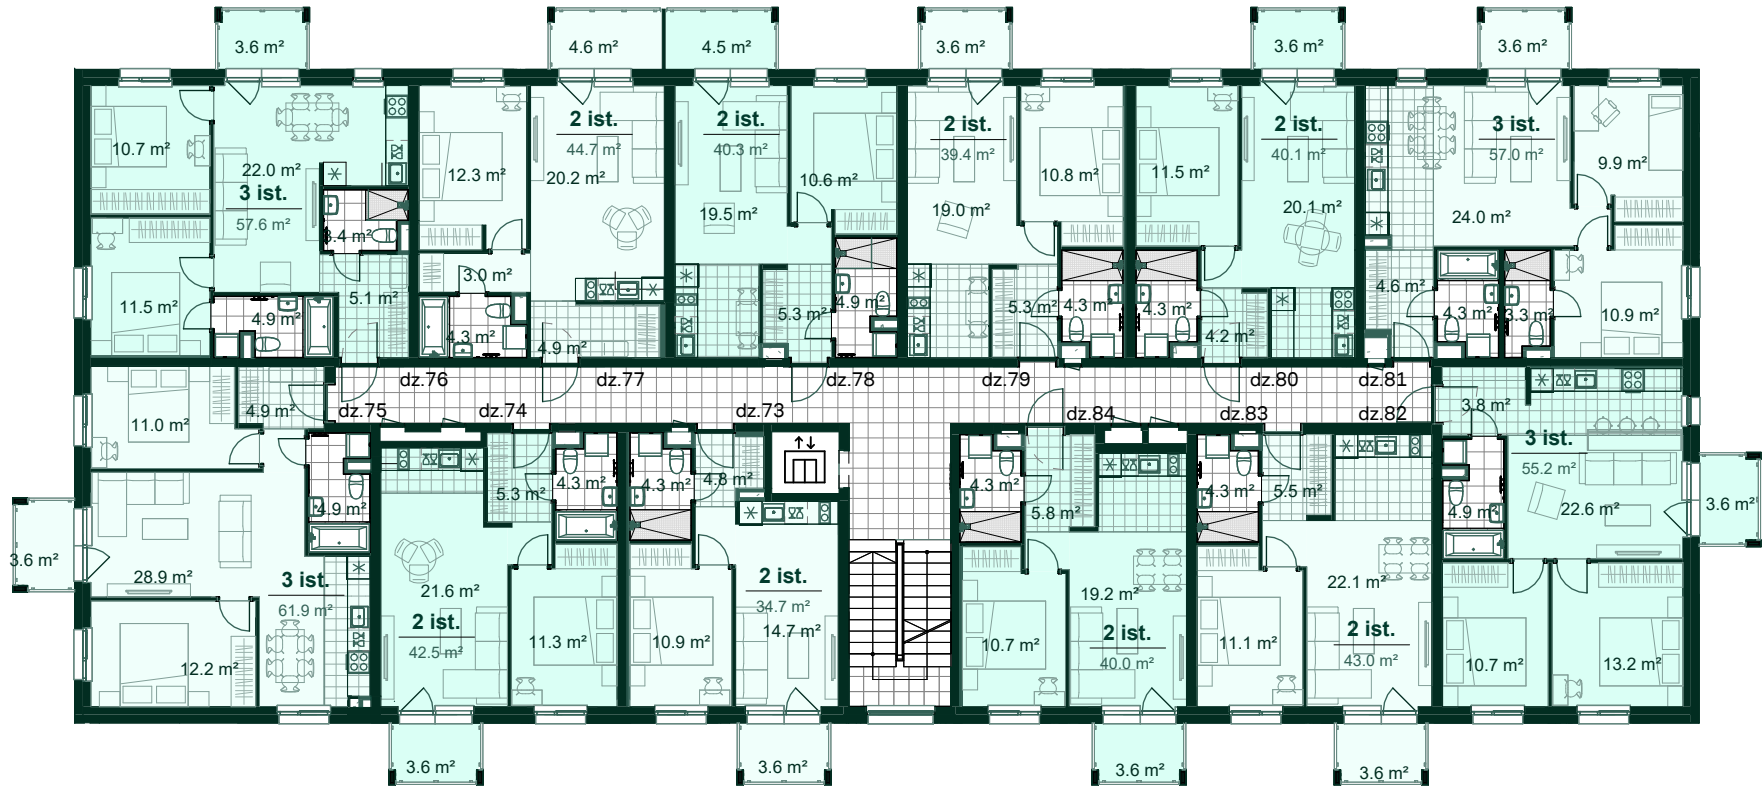

DZĪVOJAMĀ MĀJA RĪGĀ, KRASTA KVARTĀLS, GRĒDU IELA 17 Stāvs: 8

Dzīvoklis	Platība
73	
Ārtelpu platība	3.6 m²
Dzīvojamā platība	34.7 m²
	38.3 m²
74	
Ārtelpu platība	3.6 m²
Dzīvojamā platība	42.5 m²
	46.1 m²
75	
Ārtelpu platība	3.6 m²
Dzīvojamā platība	61.9 m²
	65.5 m²
76	
Ārtelpu platība	3.6 m²
Dzīvojamā platība	57.6 m²
	61.2 m²

Dzīvoklis	Platība
77	
Ārtelpu platība	4.6 m²
Dzīvojamā platība	44.7 m²
	49.3 m²
78	
Ārtelpu platība	4.5 m²
Dzīvojamā platība	40.3 m²
	44.8 m²
79	
Ārtelpu platība	3.6 m²
Dzīvojamā platība	39.4 m²
	43.0 m²
80	
Ārtelpu platība	3.6 m²
Dzīvojamā platība	40.1 m²
	43.7 m²

Dzīvoklis	Platība
81	
Ārtelpu platība	3.6 m²
Dzīvojamā platība	57.0 m²
	60.6 m²
82	
Ārtelpu platība	3.6 m²
Dzīvojamā platība	55.2 m²
	58.8 m²

Dzīvoklis	Platība
83	
Ārtelpu platība	3.6 m²
Dzīvojamā platība	43.0 m²
	46.6 m²
84	
Ārtelpu platība	3.6 m²
Dzīvojamā platība	40.0 m²
	43.6 m²

Bonava Latvija SIA
Reģ. Nr - 40003941615
Būv.reģ.nr. - 11657
Brīvības gatve 275,
Rīga, Latvija, LV-1006
info@bonava.lv, +371 67567841