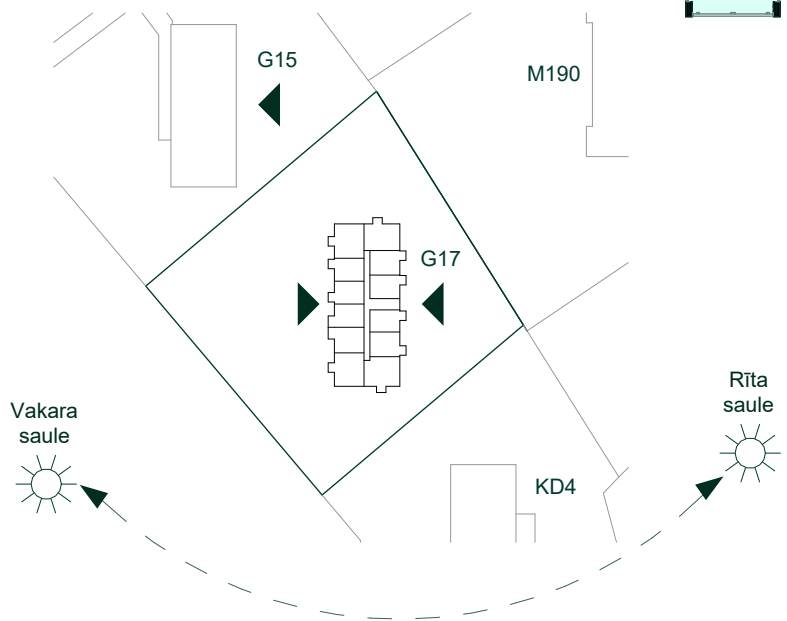

DZĪVOJAMĀ MĀJA RĪGĀ, KRASTA KVARTĀLS, GRĒDU IELA 17 Stāvs: 4

Dzīvoklis	Platība
25	
Ārtelpu platība	3.6 m²
Dzīvojamā platība	34.7 m²
	38.3 m²
26	
Ārtelpu platība	3.6 m²
Dzīvojamā platība	42.5 m²
	46.1 m²
27	
Ārtelpu platība	3.6 m²
Dzīvojamā platība	61.9 m²
	65.5 m²
28	
Ārtelpu platība	3.6 m²
Dzīvojamā platība	57.6 m²
	61.2 m²

Dzīvoklis	Platība
29	
Ārtelpu platība	4.6 m²
Dzīvojamā platība	44.7 m²
	49.3 m²
30	
Ārtelpu platība	4.5 m²
Dzīvojamā platība	40.3 m²
	44.8 m²
31	
Ārtelpu platība	3.6 m²
Dzīvojamā platība	39.4 m²
	43.0 m²
32	
Ārtelpu platība	3.6 m²
Dzīvojamā platība	40.1 m²
	43.7 m²

Dzīvoklis	Platība
33	
Ārtelpu platība	3.6 m²
Dzīvojamā platība	57.0 m²
	60.6 m²
34	
Ārtelpu platība	3.6 m²
Dzīvojamā platība	55.2 m²
	58.8 m²

Dzīvoklis	Platība
35	
Ārtelpu platība	3.6 m²
Dzīvojamā platība	43.0 m²
	46.6 m²
36	
Ārtelpu platība	3.6 m²
Dzīvojamā platība	40.0 m²
	43.6 m²

Bonava Latvija SIA
Reģ. Nr - 40003941615
Būv.reģ.nr. - 11657
Brīvības gatve 275,
Rīga, Latvija, LV-1006
info@bonava.lv, +371 67567841