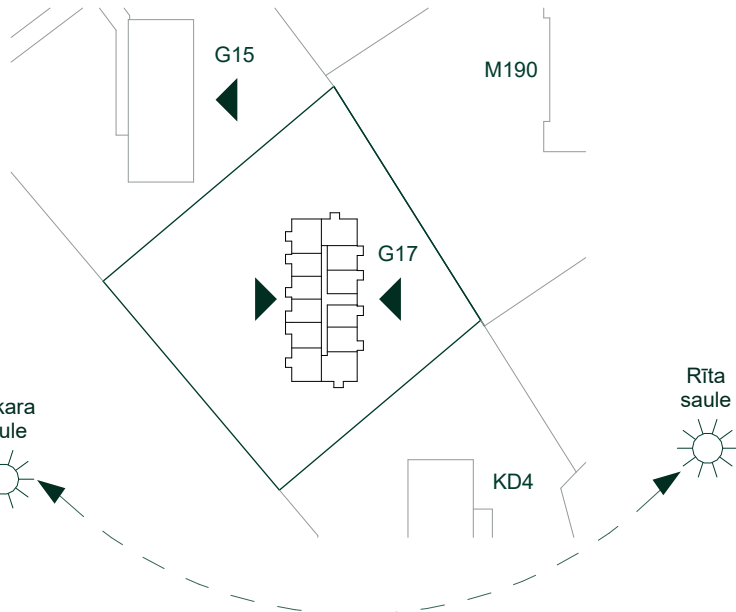

DZĪVOJAMĀ MĀJA RĪGĀ, KRASTA KVARTĀLS, GRĒDU IELA 17 Stāvs: 6

Dzīvoklis	Platība
49	
Ārtelpu platība	3.6 m²
Dzīvojamā platība	34.7 m²
	38.3 m²
50	
Ārtelpu platība	3.6 m²
Dzīvojamā platība	42.5 m²
	46.1 m²
51	
Ārtelpu platība	3.6 m²
Dzīvojamā platība	61.9 m²
	65.5 m²
52	
Ārtelpu platība	3.6 m²
Dzīvojamā platība	57.6 m²
	61.2 m²

Dzīvoklis	Platība
53	
Ārtelpu platība	4.6 m²
Dzīvojamā platība	44.7 m²
	49.3 m²
54	
Ārtelpu platība	4.5 m²
Dzīvojamā platība	40.3 m²
	44.8 m²
55	
Ārtelpu platība	3.6 m²
Dzīvojamā platība	39.4 m²
	43.0 m²
56	
Ārtelpu platība	3.6 m²
Dzīvojamā platība	40.1 m²
	43.7 m²

Dzīvoklis	Platība
57	
Ārtelpu platība	3.6 m²
Dzīvojamā platība	57.0 m²
	60.6 m²
58	
Ārtelpu platība	3.6 m²
Dzīvojamā platība	55.2 m²
	58.8 m²

Dzīvoklis	Platība
59	
Ārtelpu platība	3.6 m²
Dzīvojamā platība	43.0 m²
	46.6 m²
60	
Ārtelpu platība	3.6 m²
Dzīvojamā platība	40.0 m²
	43.6 m²

Bonava Latvija SIA
Reģ. Nr - 40003941615
Būv.reģ.nr. - 11657
Brīvības gatve 275,
Rīga, Latvija, LV-1006
info@bonava.lv, +371 67567841