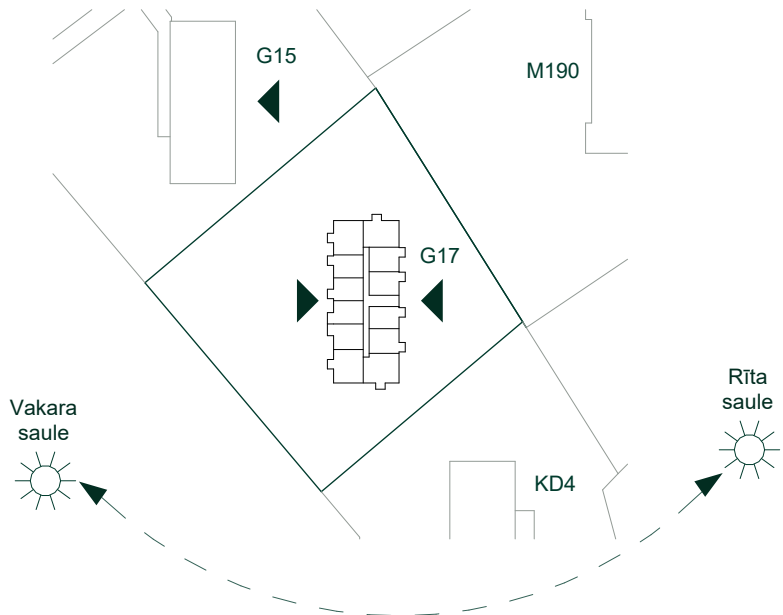

DZĪVOJAMĀ MĀJA RĪGĀ, KRASTA KVARTĀLS, GRĒDU IELA 17 Stāvs: 5

Dzīvoklis	Platība
37	
Ārtelpu platība	3.6 m²
Dzīvojamā platība	34.7 m²
	38.3 m²
38	
Ārtelpu platība	3.6 m²
Dzīvojamā platība	42.5 m²
	46.1 m²
39	
Ārtelpu platība	3.6 m²
Dzīvojamā platība	61.9 m²
	65.5 m²
40	
Ārtelpu platība	3.6 m²
Dzīvojamā platība	57.6 m²
	61.2 m²

Dzīvoklis	Platība
41	
Ārtelpu platība	4.6 m²
Dzīvojamā platība	44.7 m²
	49.3 m²
42	
Ārtelpu platība	4.5 m²
Dzīvojamā platība	40.3 m²
	44.8 m²
43	
Ārtelpu platība	3.6 m²
Dzīvojamā platība	39.4 m²
	43.0 m²
44	
Ārtelpu platība	3.6 m²
Dzīvojamā platība	40.1 m²
	43.7 m²

Dzīvoklis	Platība
45	
Ārtelpu platība	3.6 m²
Dzīvojamā platība	57.0 m²
	60.6 m²
46	
Ārtelpu platība	3.6 m²
Dzīvojamā platība	55.2 m²
	58.8 m²

Dzīvoklis	Platība
47	
Ārtelpu platība	3.6 m²
Dzīvojamā platība	43.0 m²
	46.6 m²
48	
Ārtelpu platība	3.6 m²
Dzīvojamā platība	40.0 m²
	43.6 m²

Bonava Latvija SIA
Reģ. Nr - 40003941615
Būv.reģ.nr. - 11657
Brīvības gatve 275,
Rīga, Latvija, LV-1006
info@bonava.lv, +371 67567841