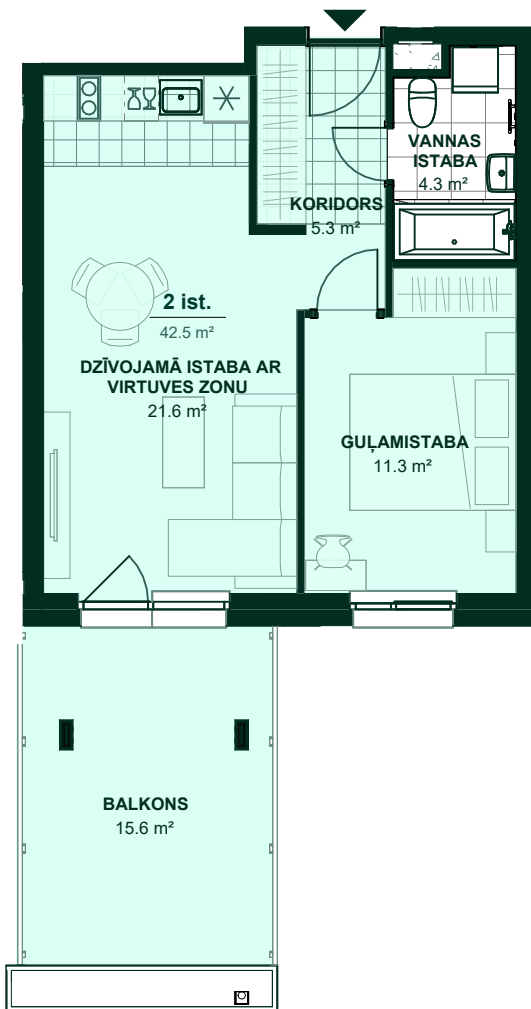

DZĪVOJAMĀ MĀJA RĪGĀ, KRASTA KVARTĀLS, GRĒDU IELA 17 Stāvs: 2 Dzīvoklis Nr.: 2

Dz. 2	
Nosaukums	Platība
KORIDORS	5.3 m ²
GUĻAMISTABA	11.3 m ²
VANNAS ISTABA	4.3 m ²
DZĪVOJAMĀ ISTABA AR VIRTUVES ZONU	21.6 m ²
Dzīvojamā platība	42.5 m ²
BALKONS	15.6 m ²
Ārtelpu platība	15.6 m ²
Kopējā platība:	58.1 m ²